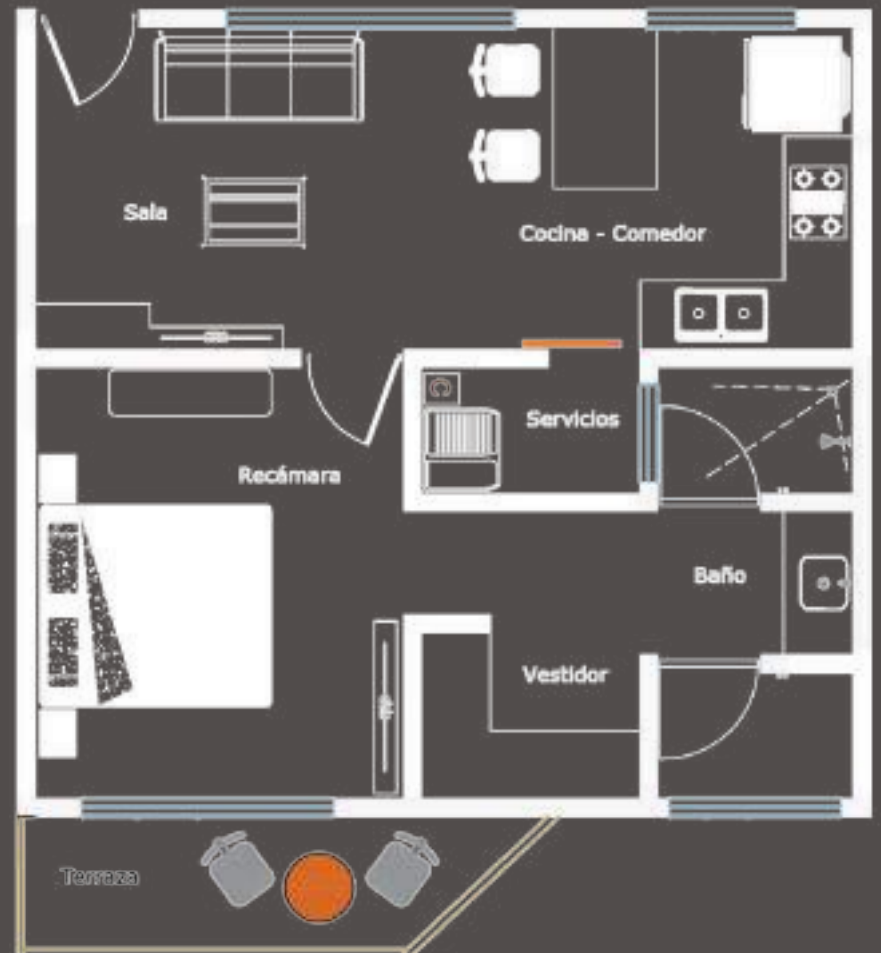

Alberca | Jacuzzi

A
(Planta baía)

| 51.80 m²

A
(Nivel 1 y 2)

| 56.67 m²

B | 67.56 m²

C | 83.32 m²

D | 88.20 m²