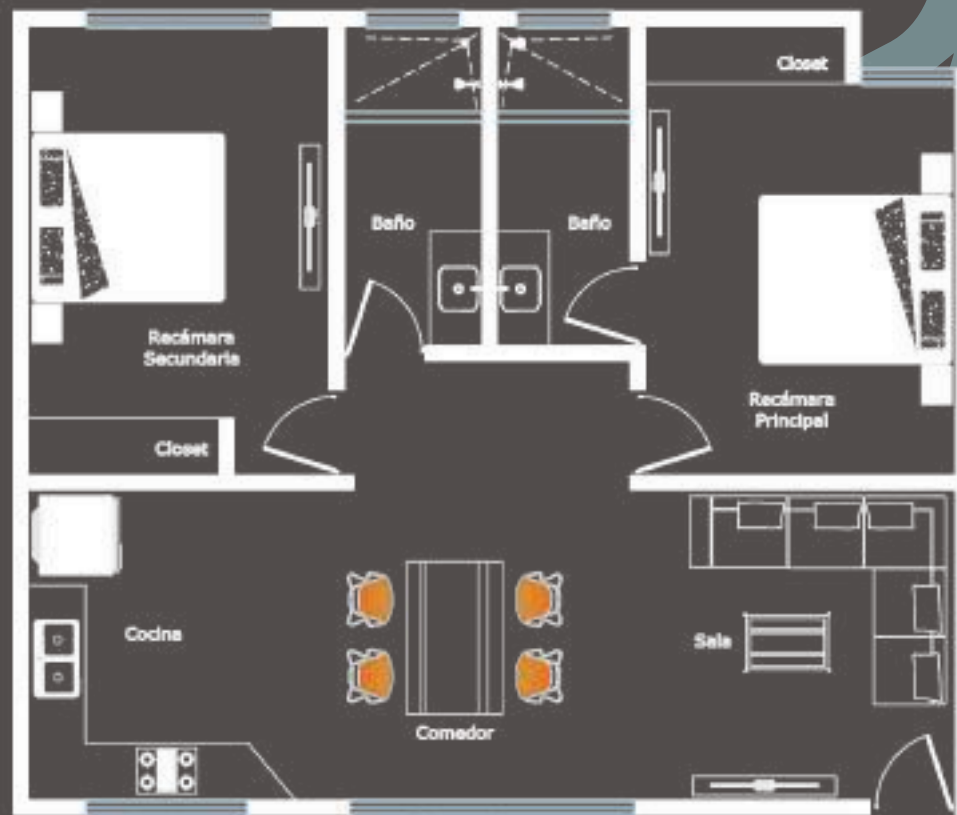

Alberca | Jacuzzi

A
(Planta baía)

| 51.80 m²

A
(Nivel 1 y 2)

| 56.67 m²

B | 67.56 m²

C | 83.32 m²

D | 88.20 m²