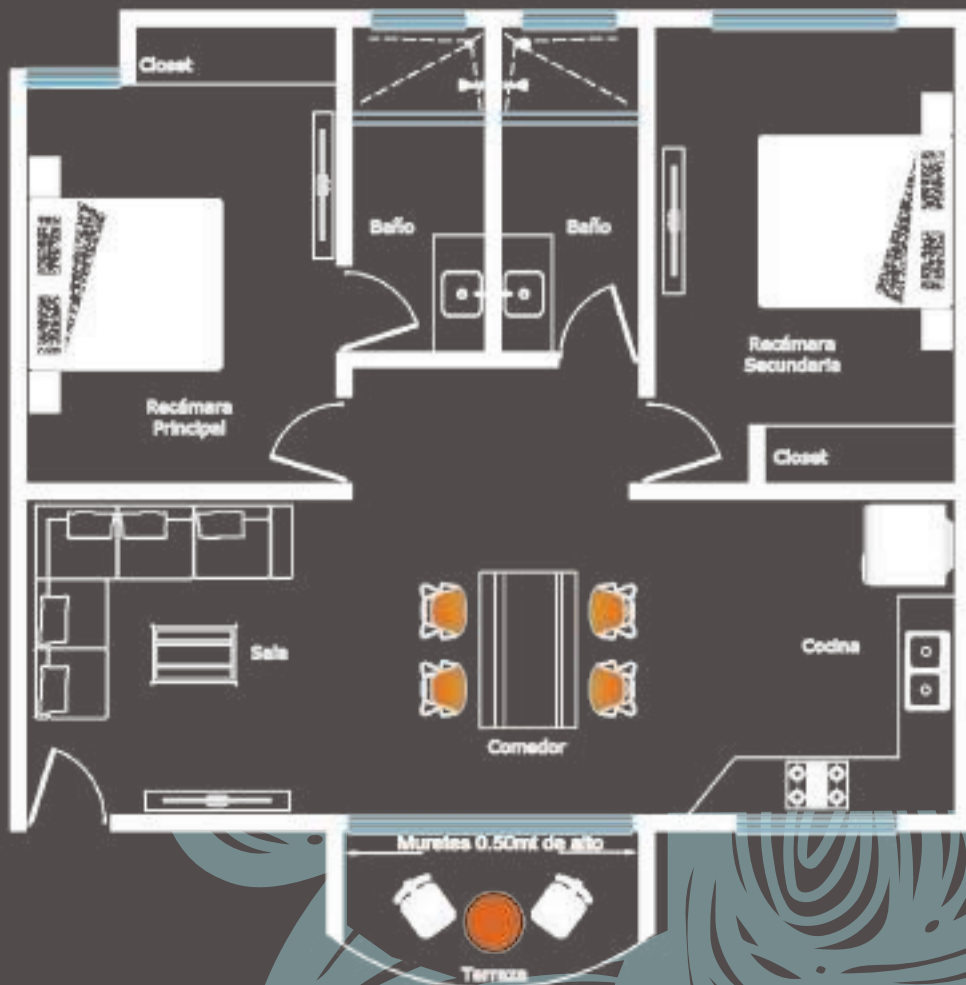

Alberca | Jacuzzi

A
(Planta baía)

| 51.80 m²

A
(Nivel 1 y 2)

| 56.67 m²

B | 67.56 m²

C | 83.32 m²

D | 88.20 m²