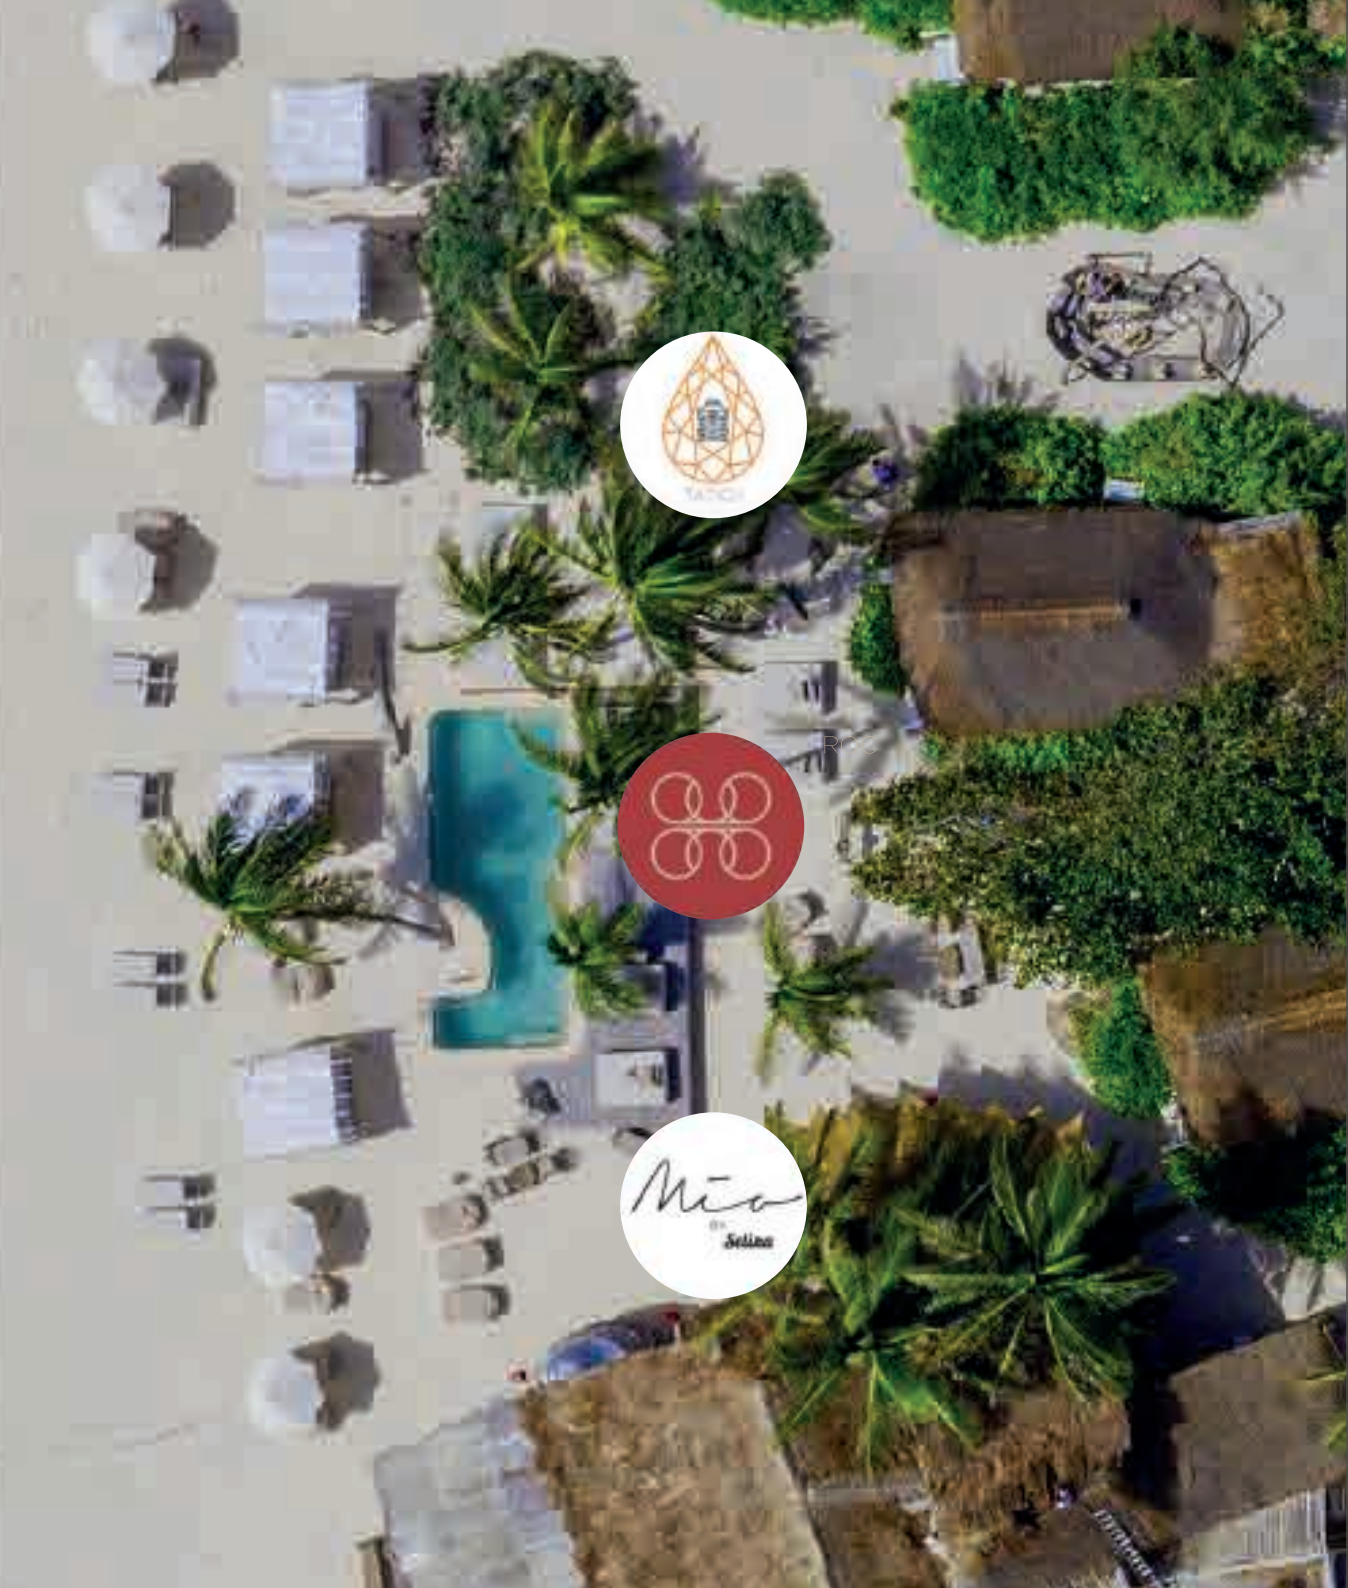

DISFRUTA DE LOS MEJORES CLUBS DE PLAYA

Tulum es característico por los increíbles y exclusivos clubs de playa.

Es por ello que celebridades, inversionistas y empresarios de clase mundial vienen a vivir la experiencia holística y festiva.

Ser parte de Naj Ha' te da una membresía exclusiva con acceso a algunos de los mejores clubs de playa en Tulum.