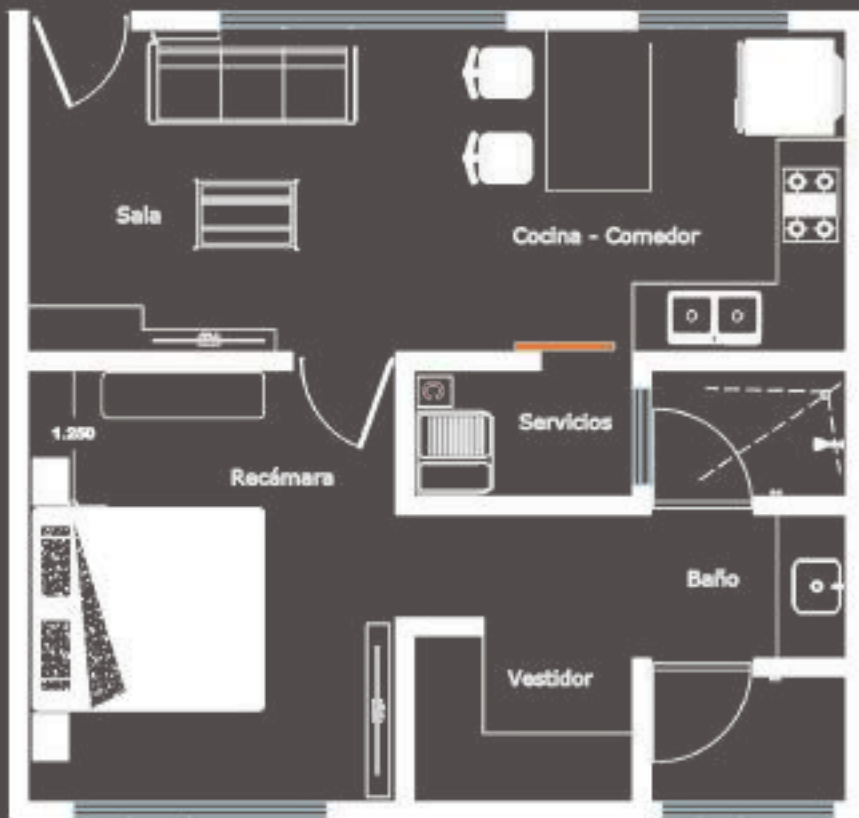

Alberca | Jacuzzi

A
(Planta baía)

| 51.80 m²

A
(Nivel 1 y 2)

| 56.67 m²

B | 67.56 m²

C | 83.32 m²

D | 88.20 m²